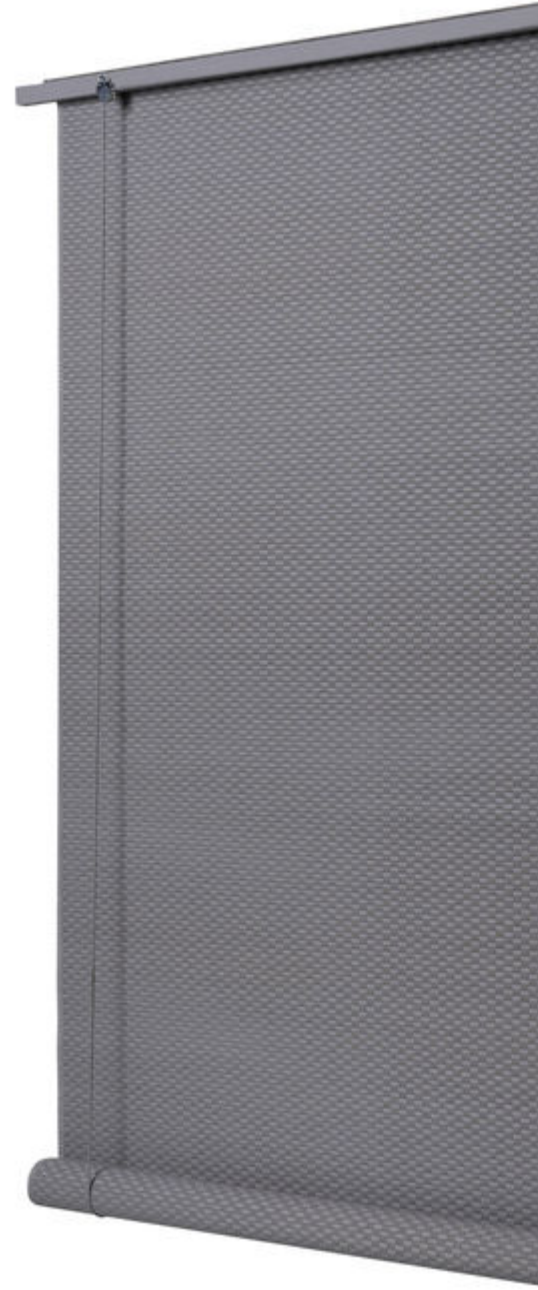

---

**STOREFOLIO**

**STOREFOLIO**

**store Enrouleur Bois TissÃ© GRIS occultant  
L80xH180cm**

82,15€

Coloris : GRIS. Bois Tissé occultant , peint et traité contre les intempéries.

Bois de KOTO du Congo , issu de forêts protégées.(un arbre abattu , un replanté).

Ambiance : Tradition et chaleur du bois dans un esprit confortable et raffiné .

Mécanisme : Bois Tissé monté sur un tasseau de bois de la même couleur .L'enroulement du store se fait par un système de poulies et cordons apparent .Cordon de manoeuvre à droite,fourni avec attache cordon et gland de tirage en plastique .

Infos pratiques:

Encombrement du store : 15 cm

[Prendre vos mesures //](#)

Dimensions Standards : ( Largeur x Hauteur en cm ) : 80x180 // 95x195 //100x200//105x205 //115x215 //120x220

[Information du vendeur](#)