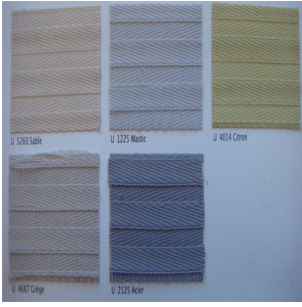

À À À

À À

À À

Sobres et fonctionnels , les stores Enrouleurs peuvent être réalisés dans une large palette de matières et de coloris ,qui sauront répondre à vos impératifs techniques et esthétiques.

- Matières : Polyester,coton ,lin ,soie, taffetas,travaux: Tissus unis, imprimés, froissés, d'ovorés fibres de verre et PVC,screen : Toiles unies ou à maillage bicolore .
- Caractéristiques techniques: Atténuation ou occultation de la lumière ,protection solaire et thermique

À Selon la largeur des bandes, ces stores enrouleurs seront appelés :

- Store VARILIGHT pour un tissage à bandes larges
- Store FACETTE pour un tissage à bandes plus étroites

Proposés dans des coloris pastels ou plus soutenus, les stores VARILIGHT ou FACETTE distillent une atmosphère douce et sereine, et s'harmonisent avec des ambiances classiques ou contemporaines. Ils restent un atout essentiel de votre décoration. À À

À STORES FACETTE

À À

À À À À À À

Â Â Â Â

STORES VARILIGHT

Â Â

Â Â Â Â

Â Â Â Â