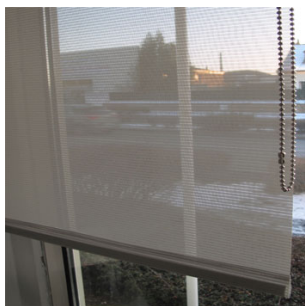

À À À

À À

À À

Sobres et fonctionnels , les stores Enrouleurs peuvent être réalisés dans une large palette de matières et de coloris ,qui sauront répondre à vos impératifs techniques et esthétiques.

- Matières : Polyester,coton ,lin ,soie, taffetas,travaux: Tissus unis, imprimés, froissés, d'ovorés fibres de verre et PVC,screen : Toiles unies ou à maillage bicolore .
- Caractéristiques techniques: Atténuation ou occultation de la lumière ,protection solaire et thermique

À À À À

À À À À

Varilight, Facette

Un concept innovant : Composé d'une double nappe de tissu à larges bandes horizontales pleines et ajourées, ce store, unique dans son concept, permet de jouer avec l'ombre et la lumière: la chaîne vous permettra de positionner facilement les bandes ajourées ou pleines, selon vos besoins du moment.

À Selon la largeur des bandes, ces stores enrouleurs seront appelés :

- Store VARILIGHT pour un tissage à bandes larges
- Store FACETTE pour un tissage à bandes plus étroites

Proposés dans des coloris pastels ou plus soutenus, les stores VARILIGHT ou FACETTE distillent une atmosphère douce et sereine, et s'harmonisent avec des ambiances classiques ou contemporaines. Ils restent un atout essentiel de votre décoration. À À

Des toiles en fibres de verre enduites PVC Â qui offrent une protection solaire Â dans un esprit design.

Â Â Â Â Â Â Â Â

Â Â Â Â

Â Â Â Â Â

Â

Â