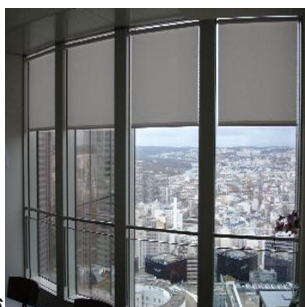

À

À À À À À À À

À À À

À À

À À

Sobres et fonctionnels , les stores Enrouleurs peuvent être réalisés dans une large palette de matières et de coloris ,qui sauront répondre à vos impératifs techniques et esthétiques.

- Matières : Polyester,coton ,lin ,soie, taffetas,travaux: Tissus unis, imprimés, froissés, d'ovorés fibres de verre et PVC,screen : Toiles unies ou à maillage bicolore .
- Caractéristiques techniques: Atténuation ou occultation de la lumière ,protection solaire et thermique