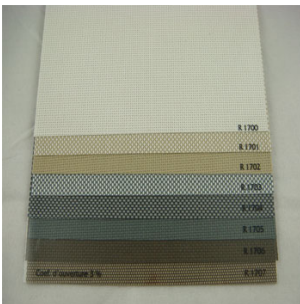

À À À

À À

À À

Sobres et fonctionnels , les stores Enrouleurs peuvent être réalisés dans une large palette de matières et de coloris ,qui sauront répondre à vos impératifs techniques et esthétiques.

- Matières : Polyester,coton ,lin ,soie, taffetas,travaux: Tissus unis, imprimés, froissés, d'ovorés fibres de verre et PVC,screen : Toiles unies ou à maillage bicolore .
- Caractéristiques techniques: Atténuation ou occultation de la lumière ,protection solaire et thermique

Â Â

Â Â

Â

Thermiques

Des toiles 100% polyester Â face interne aluminisÃ©e pour une protection Â©tÃ© comme hiver.

Â

Â

screen

Des toiles en fibres de verre enduites PVC Â qui offrent une protection solaire Â dans un esprit design.

Â Â Â Â Â Â Â Â

Â Â Â Â

Â Â Â Â Â

Â

Â