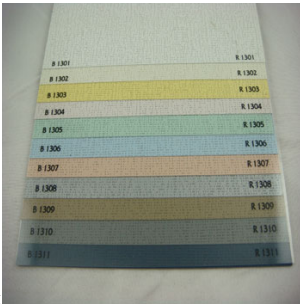

Â Â

Â Â

Â

Thermiques

Des toiles 100% polyester Â face interne aluminisÃ©e pour une protection Â©tÃ© comme hiver.

Â

Â

screen