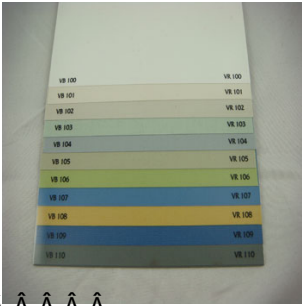

À À À

À À

À À

Sobres et fonctionnels , les stores Enrouleurs peuvent être réalisés dans une large palette de matières et de coloris ,qui sauront répondre à vos impératifs techniques et esthétiques.

- Matières : Polyester,coton ,lin ,soie, taffetas,travaux: Tissus unis, imprimés, froissés, d'ovorés fibres de verre et PVC,screen : Toiles unies ou à maillage bicolore .
- Caractéristiques techniques: Atténuation ou occultation de la lumière ,protection solaire et thermique

LES TOILES UNIES : 100%@ polyester @

@ @

@ @

@ @

À LES TOILES 100 % polyester non feu M1

À

À À À À À

À une sélection d'imprimés