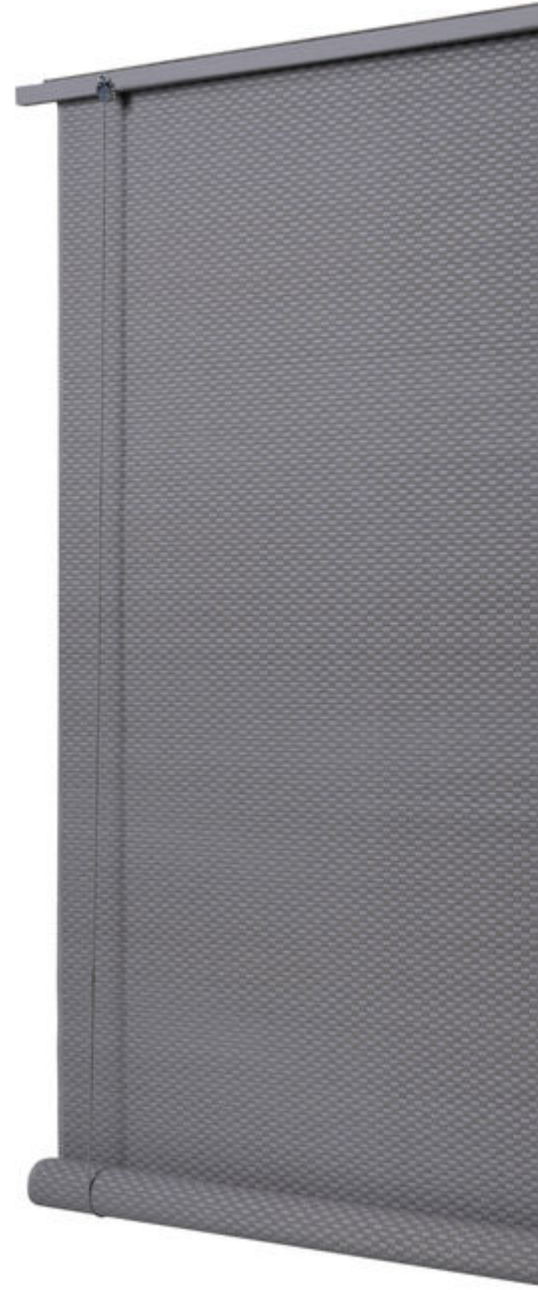

STOREFOLIO

STOREFOLIO

**store Enrouleur Bois TissÃ© GRIS occultant
L80xH180cm**

82,15€

Coloris : GRIS. Bois Tissé occultant , peint et traité contre les intempéries.

Bois de KOTO du Congo , issu de forêts protégées.(un arbre abattu , un replanté).

Ambiance : Tradition et chaleur du bois dans un esprit confortable et raffiné .

Mécanisme : Bois Tissé monté sur un tasseau de bois de la même couleur .L'enroulement du store se fait par un système de poulies et cordons apparent .Cordon de manoeuvre à droite,fourni avec attache cordon et gland de tirage en plastique .

Infos pratiques:

Encombrement du store : 15 cm

[Prendre vos mesures //](#)

Dimensions Standards : (Largeur x Hauteur en cm) : 80x180 // 95x195 //100x200//105x205 //115x215 //120x220

[Information du vendeur](#)