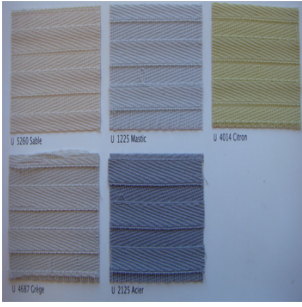

Â Selon la largeur des bandes, ces stores enrouleurs seront appelés :

- Store VARILIGHT pour un tissage à bandes larges

- Store FACETTE pour un tissage à bandes plus étroites

Proposés dans des coloris pastels ou plus soutenus, les stores VARILIGHT ou FACETTE distillent une atmosphère douce et sereine, et s'harmonisent avec des ambiances classiques ou contemporaines. Ils restent un atout essentiel de votre décoration.

STOREFOLIO vous accompagne dans votre choix : [CONTACT INFOS CONSEILS DEVIS](#) [\(documentation stores Varilight, Facette\)](#).

Â

Â STORES FACETTEÂ

Â Â

Â Â Â Â Â Â

Â Â Â Â Â

STORES VARILIGHT

Â Â