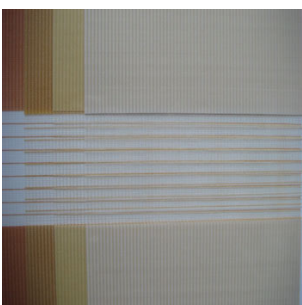

Â Â Â Â Â

STORES VARILIGHT

Â Â

Â Â Â Â

Â Â Â Â