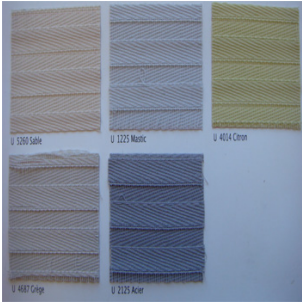

Â Selon la largeur des bandes, ces stores enrouleurs seront appelés :

- Store VARILIGHT pour un tissage à bandes larges

- Store FACETTE pour un tissage à bandes plus étroites

Proposés dans des coloris pastels ou plus soutenus, les stores VARILIGHT ou FACETTE distillent une atmosphère douce et sereine, et s'harmonisent avec des ambiances classiques ou contemporaines. Ils restent un atout essentiel de votre décoration.

STOREFOLIO vous accompagne dans votre choix : [CONTACT INFOS CONSEILS DEVIS](#) [\(documentation stores Varilight, Facette\)](#).

Â

Â STORES FACETTEÂ

Â Â

Â Â Â Â Â

Â Â Â Â Â

STORES VARILIGHT

Â Â