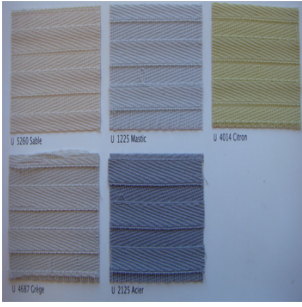

Â Selon la largeur des bandes, ces stores enrouleurs seront appelés :

- Store VARILIGHT pour un tissage à bandes larges

- Store FACETTE pour un tissage à bandes plus étroites

Proposés dans des coloris pastels ou plus soutenus, les stores VARILIGHT ou FACETTE distillent une atmosphère douce et sereine, et s'harmonisent avec des ambiances classiques ou contemporaines. Ils restent un atout essentiel de votre décoration.

STOREFOLIO vous accompagne dans votre choix : [CONTACT INFOS CONSEILS DEVIS](#) [\(documentation stores Varilight, Facette\)](#).

Â

Â STORES FACETTEÂ

Â Â

Â Â Â Â Â Â

Â Â Â Â Â