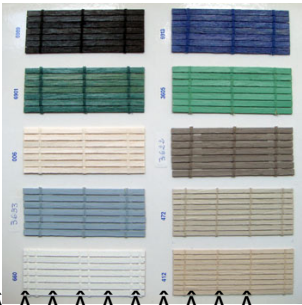

Â Â Â Â Â

Â Â

Â Â Â Â Â Â Â Â Â

Â Â Â

Â Â Â Â Â