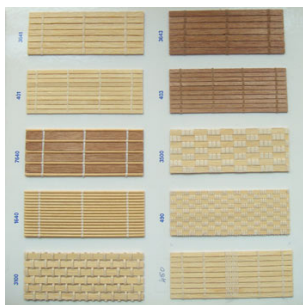

À

À À

La collection Bois Tissé présente des bois bruts, peints ou vernis, diffusants ou occultants, aux teintes variées.

Ce matériau noble peut être installé sur différents types de stores et existe également au mètre. À

- **Stores À Cordons** : la chaleur du bois pour un store simple et d'contracté.
- **Stores Bateaux** : la noblesse du bois combinée au raffinement du store À plis.
- **Stores À Bandes Verticales** : habillent avec élégance vos baies vitrées en se jouant des perspectives.
- **Panneaux coulissants** : parfaits pour moduler les espaces ou fermer un dressing en toute élégance
- **Mètre Bois tissé** : toute la collection est disponible À la coupe selon vos dimensions, avec ou sans galon. Idéal pour rafraîchir ou personnaliser À vos décoros ou objets (revêtement mural, table, bureau, tête de lit ....) À À À

STOREFOLIO vous accompagne dans votre choix : À [CONTACT À INFOS CONSEILS DEVIS À](#) À À À À À À À À À À (v. [documentation stores Bois Tissé](#)) À

[Stores Enrouleurs ; Bateaux À ; Panneaux Coulissants](#)

Une même collection de **Bois Tissé Intérieurs** pour ces trois types de stores

Options À :

- Stores Enrouleurs À d'Intérieur : cantonnière, galon, frein
- Stores bateaux À : galon ; toile occultante
- Panneaux coulissants : toile occultante

À À À