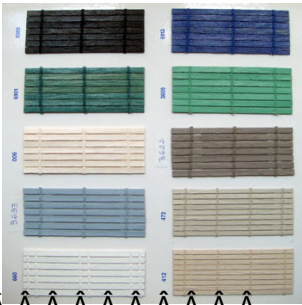

La collection Bois Tissé présente des bois bruts, peints ou vernis, diffusants ou occultants, aux teintes variées.

Ce matériau noble peut être installé sur différents types de stores et existe également au mètre. À

STOREFOLIO vous accompagne dans votre choix : [CONTACTER INFOS CONSEILS DEVIS](#) À À À À À À À À À À (v. [documentation stores Bois Tissé](#))

[Stores Enrouleurs ; Bateaux ; Panneaux Coulissants](#)

Une même collection de **Bois Tissé Intérieurs** pour ces trois types de stores

Options :

- Stores Enrouleurs d'Intérieur : cantonnière, galon, frein
- Stores bateaux : galon ; toile occultante
- Panneaux coulissants : toile occultante

À À À

Â Â Â Â Â

Â Â

Â Â Â Â Â Â Â Â Â

Â Â Â

Â Â Â Â Â

Â Â Â Â

Â

Une collection de **Bois Tissé** diffusants ou semi opaques , **spécialement traités pour l'extérieur** .

Option pour store enrouleur d'Extérieur : Bras de projection

Â Â Â Â Â Â

Â Â

Â Â

Bandes Verticales Â