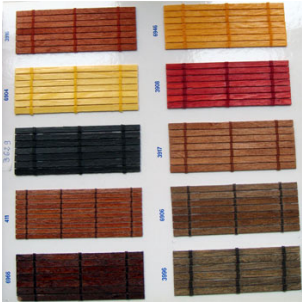

La collection Bois Tissé présente des bois bruts, peints ou vernis, diffusants ou occultants, aux teintes variées.

Ce matériau noble peut être installé sur différents types de stores et existe également au mètre. À

- **Stores À Cordons** : la chaleur du bois pour un store simple et d'contracté.
- **Stores Bateaux** : la noblesse du bois combinée au raffinement du store à plis.
- **Stores À Bandes Verticales** : habillent avec élégance vos baies vitrées en se jouant des perspectives.
- **Panneaux coulissants** : parfaits pour moduler les espaces ou fermer un dressing en toute élégance.
- **Mètre Bois tissé** : toute la collection est disponible à la coupe selon vos dimensions, avec ou sans galon. Idéal pour rafraîchir ou personnaliser vos décors ou objets (revêtement mural, table, bureau, tête de lit) À À À

STOREFOLIO vous accompagne dans votre choix : [CONTACTER INFOS CONSEILS DEVIS](#) À À À À À À À À À À (v. [documentation stores Bois Tissé](#))

[Stores Enrouleurs ; Bateaux ; Panneaux Coulissants](#)

Une même collection de **Bois Tissé Intérieurs** pour ces trois types de stores

Options :

- Stores Enrouleurs d'Intérieur : cantonnière, galon, frein
- Stores bateaux : galon ; toile occultante
- Panneaux coulissants : toile occultante

À À À

Â Â Â Â Â

Â Â

Â Â Â Â Â Â Â Â Â

Â Â Â

Â Â Â Â Â