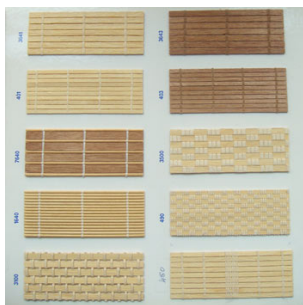

La collection Bois Tissé présente des bois bruts, peints ou vernis, diffusants ou occultants, aux teintes variées.

Ce matériau noble peut être installé sur différents types de stores et existe également au mètre. À

- **Stores À Cordons** : la chaleur du bois pour un store simple et d'contracté.
- **Stores Bateaux** : la noblesse du bois combinée au raffinement du store à plis.
- **Stores À Bandes Verticales** : habillent avec élégance vos baies vitrées en se jouant des perspectives.
- **Panneaux coulissants** : parfaits pour moduler les espaces ou fermer un dressing en toute élégance.
- **Mètre Bois tissé** : toute la collection est disponible à la coupe selon vos dimensions, avec ou sans galon. Idéal pour rafraîchir ou personnaliser vos décors ou objets (revêtement mural, table, bureau, tête de lit) À À À

STOREFOLIO vous accompagne dans votre choix : [CONTACTER INFOS CONSEILS DEVIS](#) À À À À À À À À À À (v. [documentation stores Bois Tissé](#))

[Stores Enrouleurs ; Bateaux ; Panneaux Coulissants](#)

Une même collection de **Bois Tissé Intérieurs** pour ces trois types de stores

Options :

- Stores Enrouleurs d'Intérieur : cantonnière, galon, frein
- Stores bateaux : galon ; toile occultante
- Panneaux coulissants : toile occultante

À À À

Â Â Â Â Â

Â Â

Â Â Â Â Â Â Â Â Â

Â Â Â

Â Â Â Â Â