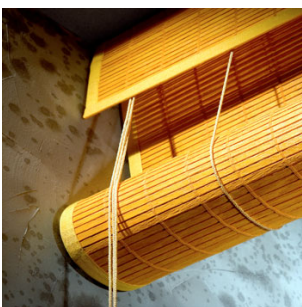

La collection Bois Tissé présente des bois bruts, peints ou vernis, diffusants ou occultants, aux teintes variées.

Ce matériau noble peut être installé sur différents types de stores et existe également au mètre. À

Options :

- Stores Enrouleurs d'Intérieur : cantonnière, galon, frein
- Stores bateaux : galon ; toile occultante
- Panneaux coulissants : toile occultante

À À À

Â Â Â Â Â

Â Â

Â Â Â Â Â Â Â Â Â

Â Â Â

Â Â Â Â Â

Â Â Â Â

Â

Une collection de **Bois Tissé** diffusants ou semi opaques , **spécialement traités pour l'extérieur** .

Option pour store enrouleur d'Extérieur : Bras de projection

Â Â Â Â Â Â

Â Â

Â Â

Bandes Verticales Â

Toute la noblesse et le raffinement du bois pour rÃ©inventer ce store design et contemporain

Options : **stores Ã bandes verticales obliques** ; panachage des bandesÂ

Â Â Â Â Â Â Â

Â Â Â

Â Â Â

Â