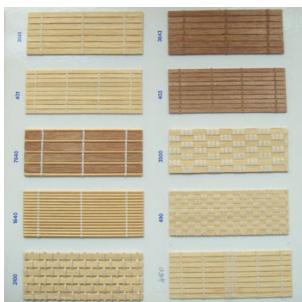

À

À À

La collection Bois Tissé présente des bois bruts, peints ou vernis, diffusants ou occultants, aux teintes variées.

Ce matériau noble peut être installé sur différents types de stores et existe également au mètre. À

- **Stores À Cordons** : la chaleur du bois pour un store simple et décontracté.
- **Stores Bateaux** : la noblesse du bois combinée au raffinement du store à plis.
- **Stores À Bandes Verticales** : habillent avec élégance vos baies vitrées en se jouant des perspectives.
- **Panneaux coulissants** : parfaits pour moduler les espaces ou fermer un dressing en toute élégance
- **Mètre Bois tissé** : toute la collection est disponible à la coupe selon vos dimensions, avec ou sans galon. Idéal pour rafraîchir ou personnaliser vos décors ou objets (revêtement mural, table, bureau, tête de lit ....) À À À

STOREFOLIO vous accompagne dans votre choix : [CONTACTER INFOS CONSEILS DEVIS](#) À À À À À À À À À À (v. [documentation stores Bois Tissé](#)) À

[Stores Enrouleurs ; Bateaux ; Panneaux Coulissants](#)

Une même collection de **Bois Tissé Intérieurs** pour ces trois types de stores

Options :

- Stores Enrouleurs d'Intérieur : cantonnière, galon, frein
- Stores bateaux : galon ; toile occultante
- Panneaux coulissants : toile occultante

À À À