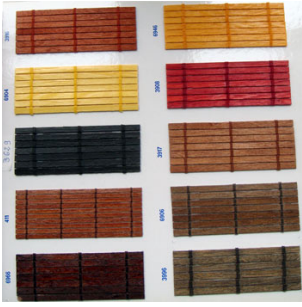

Â Â Â Â Â

Â Â

Â Â Â Â Â Â Â Â Â

Â Â Â

Â Â Â Â Â