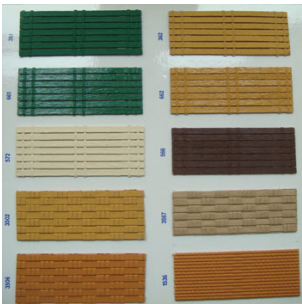

Â

Une collection de **Bois Tissé** diffusants ou semi opaques , **spécialement traités pour l'extérieur** .

Option pour store enrouleur d'Extérieur : Bras de projection

Â Â Â Â Â Â