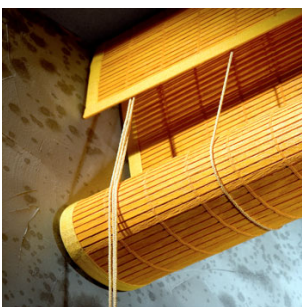

Â Â Â Â Â

Â Â

Â Â Â Â Â Â Â Â Â

Â Â Â

Â Â Â Â Â