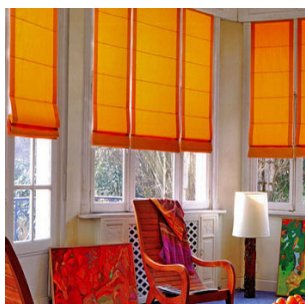

Dotés d'un mécanisme discret, les stores bateaux habillent vos fenêtres avec élégance dans un esprit feutré et cosy. Etoffés d'une large collection de tissus et d'options, ils sauront répondre à vos attentes et vous aideront à réaliser une décoration originale et personnalisée, adaptée à votre style.

- Matières : Polyester, coton, lin, soie, taffetas, tricotés : tissus unis, imprimés, moirés, "froissés", "dévotés"...
- Options: doublures classiques, occultantes, mâtées. Galons et lambrequins. Motorisation filaire ou radio.
- Objectifs: Protection solaire et des regards extérieurs. Atténuation ou occultation de la lumière. Décoration chaleureuse et raffinée.
- Ambiance : classique ou contemporaine selon le choix du tissu.