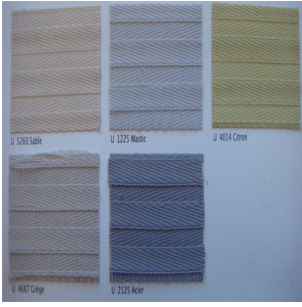

À À À

À À

À À

Sobres et fonctionnels , les stores Enrouleurs peuvent être réalisés dans une large palette de matières et de coloris ,qui sauront répondre à vos impératifs techniques et esthétiques.

- Matières : Polyester,coton ,lin ,soie, taffetas,trava: Tissus unis, imprimés, froissés, d'ovorés fibres de verre et PVC,screen : Toiles unies ou à maillage bicolore .
- Caractéristiques techniques: Atténuation ou occultation de la lumière ,protection solaire et thermique

À Selon la largeur des bandes, ces stores enrouleurs seront appelés :

- Store VARILIGHT pour un tissage à bandes larges
- Store FACETTE pour un tissage à bandes plus étroites

Proposés dans des coloris pastels ou plus soutenus, les stores VARILIGHT ou FACETTE distillent une atmosphère douce et sereine, et s'harmonisent avec des ambiances classiques ou contemporaines. Ils restent un atout essentiel de votre décoration. À À

À STORES FACETTE

À À

À À À À À À

Â Â Â Â Â

STORES VARILIGHT

Â Â

Â Â Â Â

Â Â Â Â