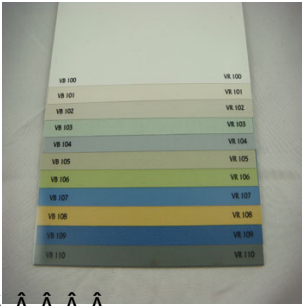

À LES TOILES 100 % polyester non feu M1

À

À À À À À

À une sélection d'imprimés

À

À

À À À À