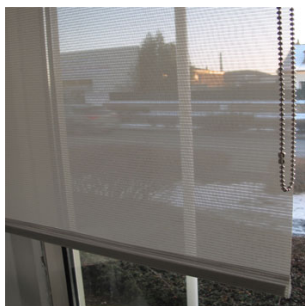

À

À À À À À À À

À À À

À À

À À

Sobres et fonctionnels , les stores Enrouleurs peuvent être réalisés dans une large palette de matières et de coloris ,qui sauront répondre à vos impératifs techniques et esthétiques.

- Matières : Polyester,coton ,lin ,soie, taffetas,trava: Tissus unis, imprimés, froissés, d'ovorés fibres de verre et PVC,screen : Toiles unies ou à maillage bicolore .
- Caractéristiques techniques: Atténuation ou occultation de la lumière ,protection solaire et thermique