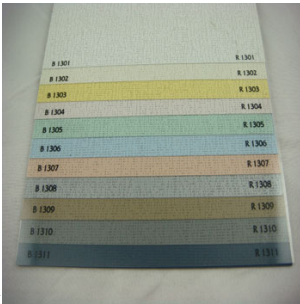

Â Â

Â Â

Â

ThermiquesÂ

Des toiles 100% polyester Â face interne aluminisÃ©e pour une protection Â©tÃ© comme hiverÂ .