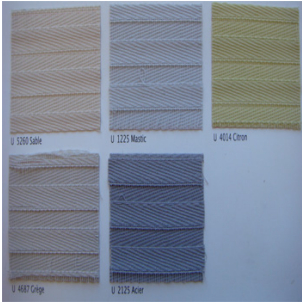

Â Â Â Â Â

STORES VARILIGHT

Â Â

Â Â Â Â

Â Â Â Â