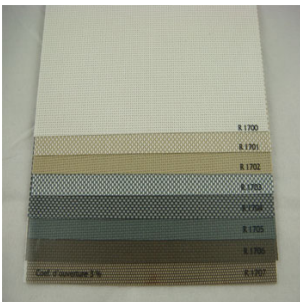

À À

Sobres et fonctionnels , les stores Enrouleurs peuvent être réalisés dans une large palette de matières et de coloris ,qui sauront répondre à vos impératifs techniques et esthétiques.

- Matières : Polyester,coton ,lin ,soie, taffetas,trava: Tissus unis, imprimés, froissés, d'ovorés fibres de verre et PVC,screen : Toiles unies ou à maillage bicolore .
- Caractéristiques techniques: Atténuation ou occultation de la lumière ,protection solaire et thermique

## ThermiquesÂ

Des toiles 100% polyester Â face interne aluminisÃ©e pour une protection Â©tÃ© comme hiverÂ .

Â

Â

## screen

Des toiles en fibres de verre enduites PVCÂ qui offrent une protection solaireÂ dans un esprit design.Â

Â Â Â Â Â Â Â Â

Â Â Â Â

Â Â Â Â Â

Â

Â