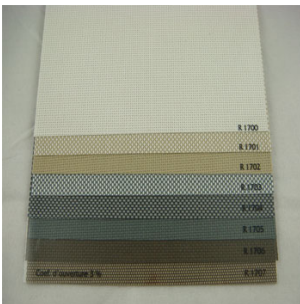

À À

Sobres et fonctionnels , les stores Enrouleurs peuvent être réalisés dans une large palette de matières et de coloris ,qui sauront répondre à vos impératifs techniques et esthétiques.

- Matières : Polyester,coton ,lin ,soie, taffetas,travaux: Tissus unis, imprimés, froissés, d'ovorés fibres de verre et PVC,screen : Toiles unies ou à maillage bicolore .
- Caractéristiques techniques: Atténuation ou occultation de la lumière ,protection solaire et thermique

## Thermiques

Des toiles 100% polyester Â face interne aluminisÃ©e pour une protection Ã©tÃ© comme hiver.

Â

Â

## screen

Des toiles en fibres de verre enduites PVC Â qui offrent une protection solaire Â dans un esprit design.

Â Â Â Â Â Â Â Â

Â Â Â Â

Â Â Â Â Â

Â

Â