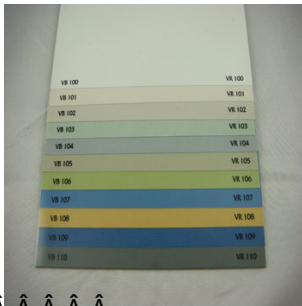

À LES TOILES 100 % polyester non feu M1

À

À À À À À

À une sélection d'imprimés

À

À

À À À À