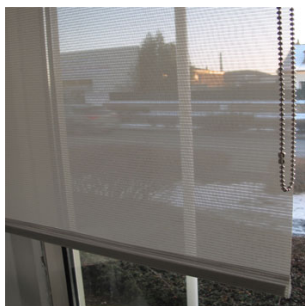

À À

Sobres et fonctionnels , les stores Enrouleurs peuvent être réalisés dans une large palette de matières et de coloris ,qui sauront répondre à vos impératifs techniques et esthétiques.

- Matières : Polyester,coton ,lin ,soie, taffetas,travaux: Tissus unis, imprimés, froissés, d'ovorés fibres de verre et PVC,screen : Toiles unies ou à maillage bicolore .
- Caractéristiques techniques: Atténuation ou occultation de la lumière ,protection solaire et thermique

## Varilight, Facette

Un concept innovant : Composé d'une double nappe de tissu à larges bandes horizontales pleines et ajourées, ce store, unique dans son concept, permet de jouer avec l'ombre et la lumière: la chaîne vous permettra de positionner facilement les bandes ajourées ou pleines, selon vos besoins du moment.

À Selon la largeur des bandes, ces stores enrouleurs seront appelés :

- Store VARILIGHT pour un tissage à bandes larges
- Store FACETTE pour un tissage à bandes plus étroites

Proposés dans des coloris pastels ou plus soutenus, les stores VARILIGHT ou FACETTE distillent une atmosphère douce et sereine, et s'harmonisent avec des ambiances classiques ou contemporaines. Ils restent un atout essentiel de votre décoration. À À