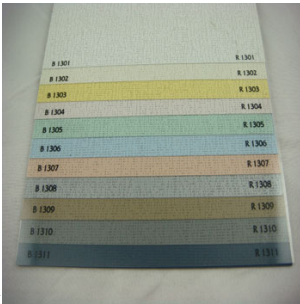

## Thermiques

Des toiles 100% polyester Â face interne aluminisÃ©e pour une protection Ã©tÃ© comme hiver.

Â

Â