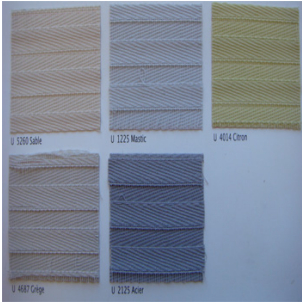

À À

Sobres et fonctionnels , les stores Enrouleurs peuvent être réalisés dans une large palette de matières et de coloris ,qui sauront répondre à vos impératifs techniques et esthétiques.

- Matières : Polyester,coton ,lin ,soie, taffetas,trava: Tissus unis, imprimés, froissés, d'ovorés fibres de verre et PVC,screen : Toiles unies ou à maillage bicolore .
- Caractéristiques techniques: Atténuation ou occultation de la lumière ,protection solaire et thermique

À Selon la largeur des bandes, ces stores enrouleurs seront appelés :

- Store VARILIGHT pour un tissage à bandes larges
- Store FACETTE pour un tissage à bandes plus étroites

Proposés dans des coloris pastels ou plus soutenus, les stores VARILIGHT ou FACETTE distillent une atmosphère douce et sereine, et s'harmonisent avec des ambiances classiques ou contemporaines. Ils restent un atout essentiel de votre décoration. À À

À STORES FACETTE

À À

À À À À À À

Â Â Â Â Â

STORES VARILIGHT

Â Â

Â Â Â Â

Â Â Â Â