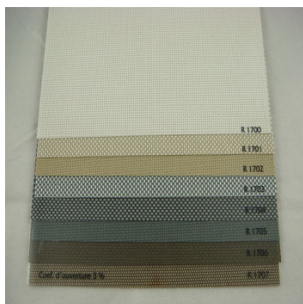

À À À

À À

À À

Sobres et fonctionnels , les stores Enrouleurs peuvent être réalisés dans une large palette de matières et de coloris ,qui sauront répondre à vos impératifs techniques et esthétiques.

- Matières : Polyester,coton ,lin ,soie, taffetas,trava: Tissus unis, imprimés, froissés, d'ovorés fibres de verre et PVC,screen : Toiles unies ou à maillage bicolore .
- Caractéristiques techniques: Atténuation ou occultation de la lumière ,protection solaire et thermique

## Thermiques

Des toiles 100% polyester Â face interne aluminisÃ©e pour une protection Â©tÃ© comme hiver.

Â

Â

## screen

Des toiles en fibres de verre enduites PVC Â qui offrent une protection solaire Â dans un esprit design.

Â Â Â Â Â Â Â Â

Â Â Â Â

Â Â Â Â Â

Â

Â