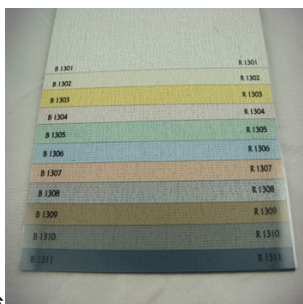

Â Â

Â Â

Â

Thermiques

Des toiles 100% polyester Â face interne aluminisÃ©e pour une protection Â©tÃ© comme hiver.