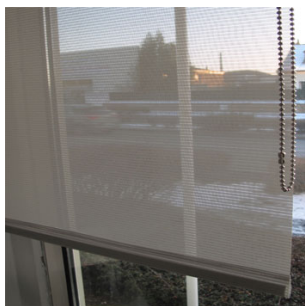

À À À

À À

À À

Sobres et fonctionnels , les stores Enrouleurs peuvent être réalisés dans une large palette de matières et de coloris ,qui sauront répondre à vos impératifs techniques et esthétiques.

- Matières : Polyester,coton ,lin ,soie, taffetas,trava: Tissus unis, imprimés, froissés, d'ovorés fibres de verre et PVC,screen : Toiles unies ou à maillage bicolore .
- Caractéristiques techniques: Atténuation ou occultation de la lumière ,protection solaire et thermique

## Varilight, Facette

Un concept innovant : Composé d'une double nappe de tissu à larges bandes horizontales pleines et ajourées, ce store, unique dans son concept, permet de jouer avec l'ombre et la lumière: la chaîne vous permettra de positionner facilement les bandes ajourées ou pleines, selon vos besoins du moment.

À Selon la largeur des bandes, ces stores enrouleurs seront appelés :

- Store VARILIGHT pour un tissage à bandes larges
- Store FACETTE pour un tissage à bandes plus étroites

Proposés dans des coloris pastels ou plus soutenus, les stores VARILIGHT ou FACETTE distillent une atmosphère douce et sereine, et s'harmonisent avec des ambiances classiques ou contemporaines. Ils restent un atout essentiel de votre décoration. À À

## screen

Des toiles en fibres de verre enduites PVC Â qui offrent une protection solaire Â dans un esprit design.

Â Â Â Â Â Â Â Â

Â Â Â Â

Â Â Â Â Â

Â

Â