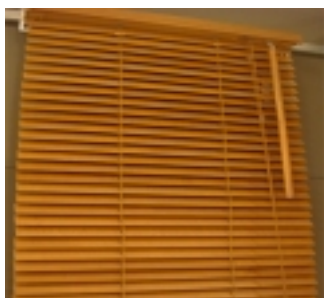

store VÄ©nitien BOIS 50 MERISIER L60xH240cm
159,43€

store lames de 25 mm , en bois tilleul verni, manoeuvre cordon avec frein. SystÄ™me d'orientation des lames qui permet de maÄ®triser l'intensitÄ© lumineuse. Chaleur et noblesse du bois pour ce store contemporain. Autres dimensions, voir dÄ©tail produits [[DÄ©tails du produit...]](#)