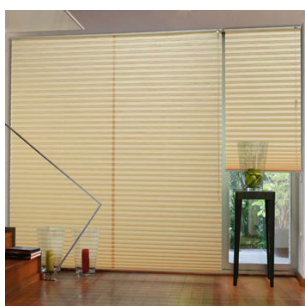

À À

À À

Légers et discrets ,d'un encombrement très restreints,les stores plissés s'adaptent à toutes les fenêtres , classiques ou particulières (toitures , verrières , formes spéciales arrondies ou en trapèze ...). Ils gèrent la lumière et la chaleur ,et subliment votre décoration grâce à une collection de tissus très diversifiés.

Sobres et raffinés , les stores plissés apporteront une touche d'élégance et d'originalité à votre décoration ,élevée en art de vivre.

- Matières : 3 niveaux d'opacité : transparent , semi opaque ou opaque . Tissus au dos mâtallisés , perlés , M1.
- Options : guidage ; stores inclinés , et formes spéciales . stores fixes ou manoeuvrables avec ou sans frein . Motorisation filaire ou radio
- Objectifs : gérer la lumière et la chaleur selon vos besoins
- Ambiance : contemporaine , originale et raffinée.