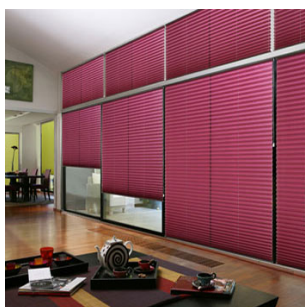

À À

À À

Légers et discrets ,d'un encombrement très restreints,les stores plissés s'adaptent à toutes les fenêtres , classiques ou particulières (toitures , verrières , formes spéciales arrondies ou en trappe ...). Ils gèrent la lumière et la chaleur ,et subliment votre décoration grâce à une collection de tissus très diversifiés.

Sobres et raffinés , les stores plissés apporteront une touche d'élégance et d'originalité à votre décoration ,élevée en art de vivre.

- Matières : 3 niveaux d'opacité : transparent , semi opaque ou opaque . Tissus au dos mâtallisés , perlés , M1.
- Options : guidage ; stores inclinés , et formes spéciales . stores fixes ou manoeuvrables avec ou sans frein . Motorisation filaire ou radio
- Objectifs : gérer la lumière et la chaleur selon vos besoins
- Ambiance : contemporaine , originale et raffinée.