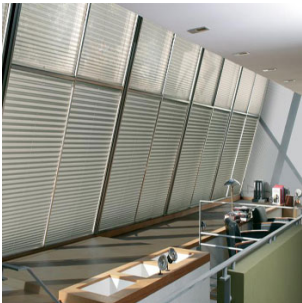

STOREFOLIO

STOREFOLIO

Stores PLISSES SUR MESURE _

^ ^ ^ ^ ^ ^ ^ ^ ^ ^