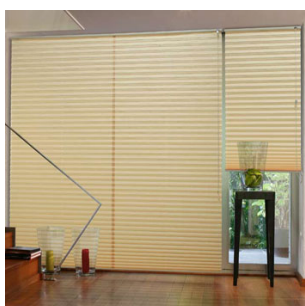

À À

À À

Légers et discrets ,d'un encombrement très restreints,les stores plissés s'adaptent à toutes les fenêtres , classiques ou particulières (toitures , verrières , formes spéciales arrondies ou en trappe ...). Ils gèrent la lumière et la chaleur ,et subliment votre décoration grâce à une collection de tissus très diversifiés.

Sobres et raffinés , les stores plissés apporteront une touche d'élégance et d'originalité à votre décoration ,élevée en art de vivre.

- Matières : 3 niveaux d'opacité : transparent , semi opaque ou opaque . Tissus au dos mâtallisés , perlés , M1.
- Options : guidage ; stores inclinés , et formes spéciales . stores fixes ou manoeuvrables avec ou sans frein . Motorisation filaire ou radio
- Objectifs : gérer la lumière et la chaleur selon vos besoins
- Ambiance : contemporaine , originale et raffinée.