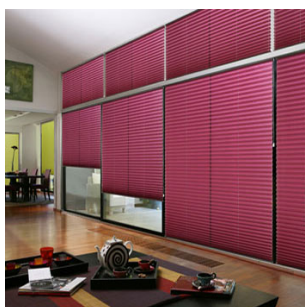

À À

À À

Légers et discrets ,d'un encombrement très restreints,les stores plissés s'adaptent à toutes les fenêtres , classiques ou particulières (toitures , verrières , formes spéciales arrondies ou en trapèze ...). Ils gèrent la lumière et la chaleur ,et subliment votre décoration grâce à une collection de tissus très diversifiés.

Sobres et raffinés , les stores plissés apporteront une touche d'élégance et d'originalité à votre décoration ,élevée en art de vivre.

- Matières : 3 niveaux d'opacité : transparent , semi opaque ou opaque . Tissus au dos mâtallisés , perlés , M1.
- Options : guidage ; stores inclinés , et formes spéciales . stores fixes ou manoeuvrables avec ou sans frein . Motorisation filaire ou radio
- Objectifs : gérer la lumière et la chaleur selon vos besoins
- Ambiance : contemporaine , originale et raffinée.