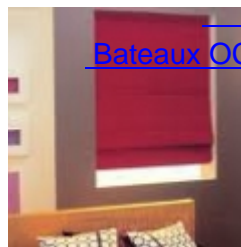

STOREFOLIO

STOREFOLIO

Stores BATEAUX STANDARDS

[Bateaux DIFFUSANTS Standards](#)

[Bateaux OCCULTANTS Standards](#)

Elegants et sobres , les stores bateaux s'adaptent à tous les styles de décoration .

- TOILE DIFFUSANTE : Filtre et diffuse le jour dans la pièce

Ambiance : feutrée et cosy .

- TOILE OCCULTANTE : Bloque la lumière

Ambiance : store fonctionnel et élégant .

À

Mécanisme : Toile de store équipée de tiges en polyester qui permettent la formation de plis plats réguliers, lorsque l'on relève le store . Cette toile est accrochée par bande type "velcro" à un rail porteur en acier laqué. Le mécanisme reste discret ; Manoeuvre cordon ou chaînette.