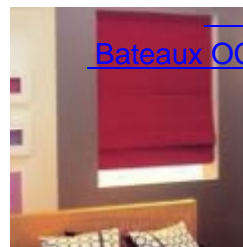

## Stores BATEAUX STANDARDS

[Bateaux DIFFUSANTS Standards](#)

[Bateaux OCCULTANTS Standards](#)

Elegants et sobres , les stores bateaux s'adaptent à tous les styles de décoration .

- TOILE DIFFUSANTE : Filtre et diffuse le jour dans la pièce

Ambiance : feutrée et cosy .

- TOILE OCCULTANTE : Bloque la lumière

Ambiance : store fonctionnel et élégant .

À

Mécanisme : Toile de store équipée de tiges en polyester qui permettent la formation de plis plats réguliers, lorsque l'on relève le store . Cette toile est accrochée par bande type "velcro" à un rail porteur en acier laqué. Le mécanisme reste discret ; Manoeuvre cordon ou chaînette.